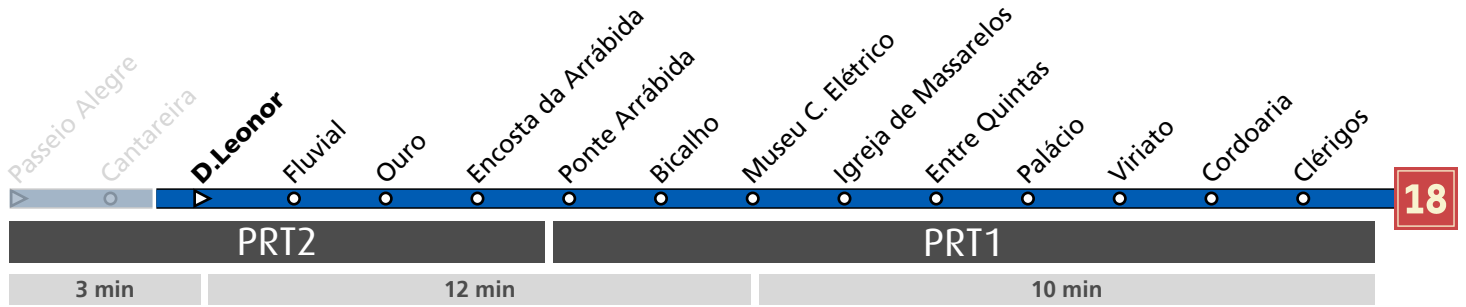

CNT4

DIÁRIO / EVERY DAY	TODO O ANO ALL YEAR	10	11	12	13	14	15	16	17	18	h
		15 45	15 45	15 45	15 45	15 45	15 45	15 45	15 45	15 45	15 45

HORÁRIO EM TEMPO REAL

Atualizado em: 29/03/2026
Os horários podem variar em função de condições circulação.

LEGENDA: ... Zona Andante ... min Tempo aproximado de percurso. Varia ao longo do dia.

Horário na Paragem D.LEONOR

DL6

DIÁRIO / EVERY DAY	TODO O ANO ALL YEAR	10	11	12	13	14	15	16	17	18	h
		18 48	18 48	18 48	18 48	18 48	18 48	18 48	18 48	18 48	18 48

HORÁRIO EM TEMPO REAL

Atualizado em: 29/03/2026
Os horários podem variar em função de condições circulação.

Horário na Paragem FLUVIAL

FLU6

DIÁRIO / EVERY DAY	TODO O ANO ALL YEAR	10	11	12	13	14	15	16	17	18	h
		20 50	20 50	20 50	20 50	20 50	20 50	20 50	20 50	20 50	20 50