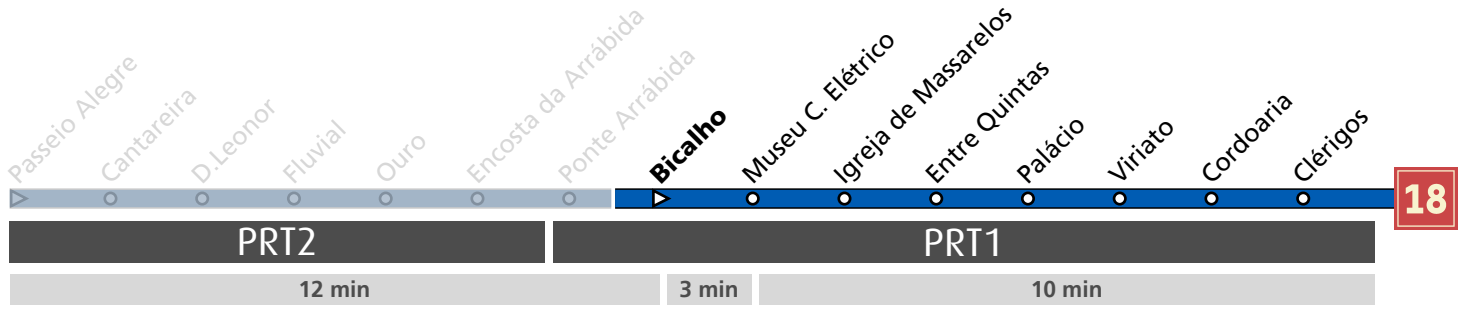

PARR4

DIÁRIO / EVERY DAY	TODO O ANO ALL YEAR	10	11	12	13	14	15	16	17	18	h
		26 56	26 56	26 56	26 56	26 56	26 56	26 56	26 56	26 56	26 56

HORÁRIO EM TEMPO REAL

Atualizado em: 29/03/2026
Os horários podem variar em função de condições circulação.

LEGENDA: ... Zona Andante ... min Tempo aproximado de percurso. Varia ao longo do dia.

Horário na Paragem BICALHO

BIC4

DIÁRIO / EVERY DAY	TODO O ANO ALL YEAR	10	11	12	13	14	15	16	17	18	h
		27 57	27 57	27 57	27 57	27 57	27 57	27 57	27 57	27 57	27 57