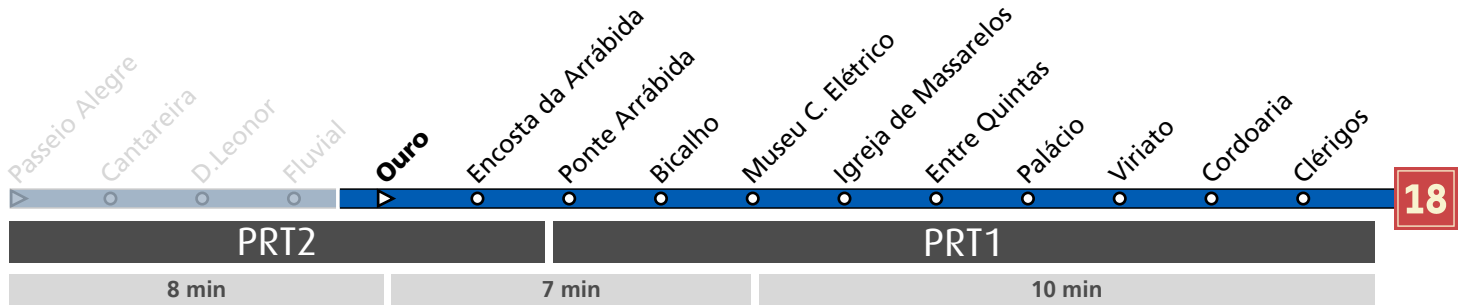

LEGENDA: ... Zona Andante ... min Tempo aproximado de percurso. Varia ao longo do dia.

Horário na Paragem OURO

OURO4

DIÁRIO / EVERY DAY	TODO O ANO ALL YEAR	10	11	12	13	14	15	16	17	18	h		
		23	23	23	23	23	23	23	23	23	23	23	minutos
		53	53	53	53	53	53	53	53	53			

HORÁRIO EM TEMPO REAL

Atualizado em: 29/03/2026
Os horários podem variar em função de condições circulação.