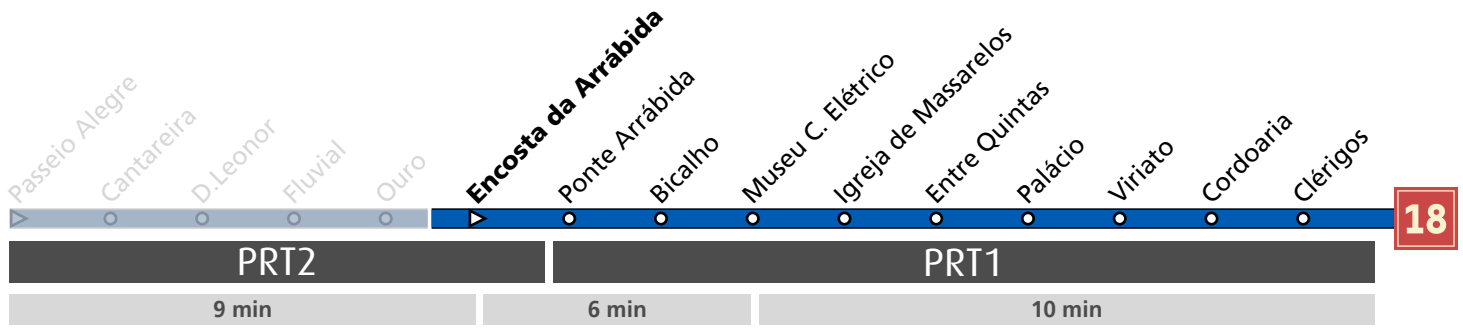

OURO4

DIÁRIO / EVERY DAY	TODO O ANO ALL YEAR	10	11	12	13	14	15	16	17	18	h
		23	23	23	23	23	23	23	23	23	23
		53	53	53	53	53	53	53	53	53	

HORÁRIO EM TEMPO REAL

Atualizado em: 29/03/2026
Os horários podem variar em função de condições circulação.

LEGENDA: ... Zona Andante ... min Tempo aproximado de percurso. Varia ao longo do dia.

Horário na Paragem ENCOSTA DA ARRÁBIDA

ENCO4

DIÁRIO / EVERY DAY	TODO O ANO ALL YEAR	10	11	12	13	14	15	16	17	18	h
		24 54	24 54	24 54	24 54	24 54	24 54	24 54	24 54	24 54	24 54