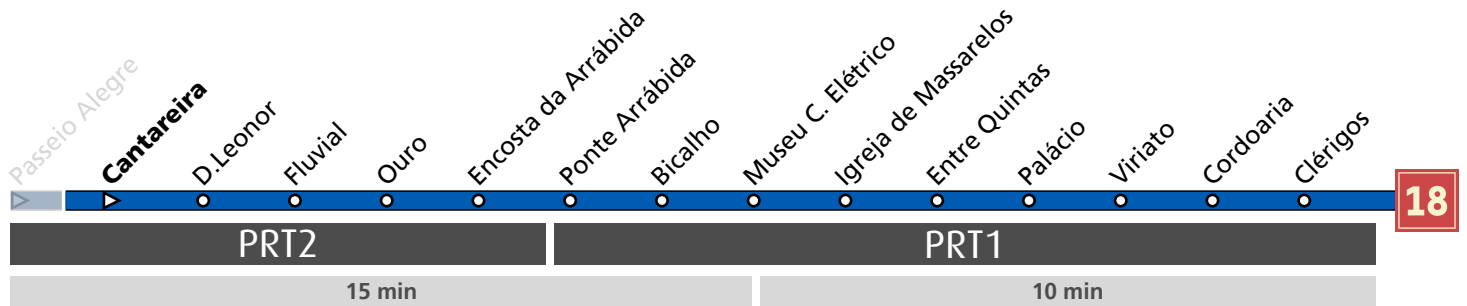

LEGENDA: ... Zona Andante ... min Tempo aproximado de percurso. Varia ao longo do dia.

Horário na Paragem PASSEIO ALEGRE

PASS2

DIÁRIO / EVERY DAY	TODO O ANO ALL YEAR	10	11	12	13	14	15	16	17	18	h
		15 45	15 45	15 45	15 45	15 45	15 45	15 45	15 45	15 45	15 45

HORÁRIO EM TEMPO REAL

Atualizado em: 29/03/2026
Os horários podem variar em função de condições circulação.

LEGENDA: ... Zona Andante ... min Tempo aproximado de percurso. Varia ao longo do dia.

Horário na Paragem CANTAREIRA

LEGENDA: ... Zona Andante ... min Tempo aproximado de percurso. Varia ao longo do dia.

Horário na Paragem D.LEONOR

DL6

DIÁRIO / EVERY DAY	TODO O ANO ALL YEAR	10	11	12	13	14	15	16	17	18	h
		18 48	18 48	18 48	18 48	18 48	18 48	18 48	18 48	18 48	18 48