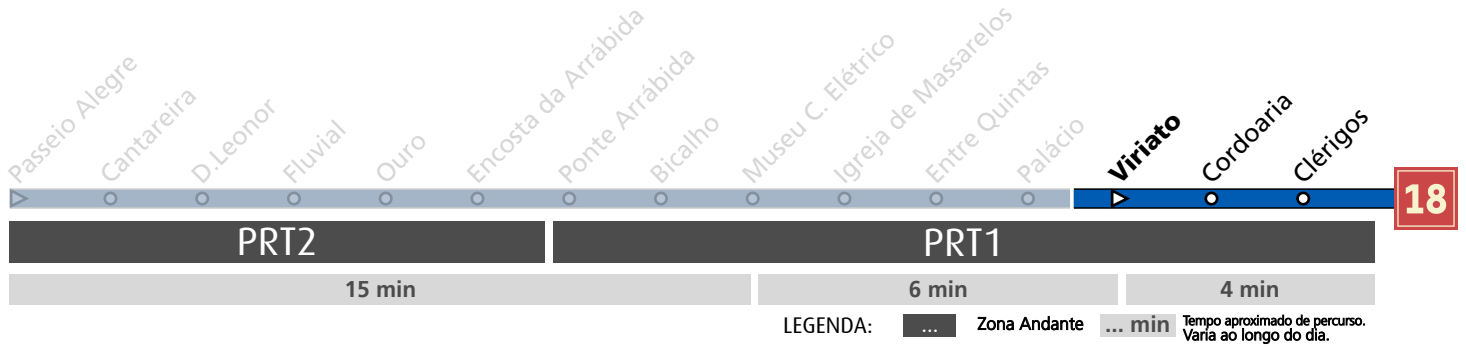

HORÁRIO EM TEMPO REAL

Atualizado em: 29/03/2026
Os horários podem variar em função de condições circulação.

Horário na Paragem ENTRE QUINTAS

EQ3

DIÁRIO / EVERY DAY TODO O ANO ALL YEAR	9	10	11	12	13	14	15	16	17	18	h
		32	02 32	02 32	02 32	02 32	02 32	02 32	02 32	02 32	02 32

HORÁRIO EM TEMPO REAL

Atualizado em: 29/03/2026
Os horários podem variar em função de condições circulação.

Horário na Paragem PALÁCIO

PAL7

DIÁRIO / EVERY DAY TODO O ANO ALL YEAR	9	10	11	12	13	14	15	16	17	18	h
		34	04 34	04 34	04 34	04 34	04 34	04 34	04 34	04 34	04 34

HORÁRIO EM TEMPO REAL

Atualizado em: 29/03/2026
 Os horários podem variar em função de condições circulação.

Horário na Paragem VIRIATO

VTO4

DIÁRIO / EVERY DAY TODO O ANO ALL YEAR	9	10	11	12	13	14	15	16	17	18	h
		36	06 36	06 36	06 36	06 36	06 36	06 36	06 36	06 36	06 36