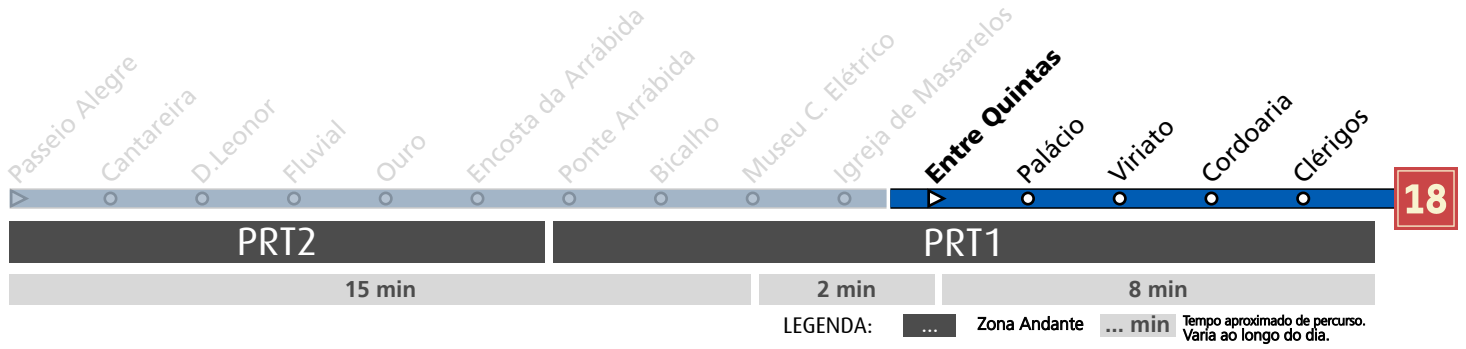

MCE4

DIÁRIO / EVERY DAY TODO O ANO ALL YEAR	9	10	11	12	13	14	15	16	17	18	h
		30	00 30	00 30	00 30	00 30	00 30	00 30	00 30	00 30	00 30

HORÁRIO EM TEMPO REAL

Atualizado em: 29/03/2026
 Os horários podem variar em função de condições circulação.

LEGENDA: ... Zona Andante ... min Tempo aproximado de percurso. Varia ao longo do dia.

Horário na Paragem IGREJA DE MASSARELOS

IGRM1

DIÁRIO / EVERY DAY	TODO O ANO ALL YEAR	9	10	11	12	13	14	15	16	17	18	h
		31	01 31	01 31	01 31	01 31	01 31	01 31	01 31	01 31	01 31	01 31

HORÁRIO EM TEMPO REAL

Atualizado em: 29/03/2026
Os horários podem variar em função de condições circulação.

Horário na Paragem ENTRE QUINTAS

EQ3

DIÁRIO / EVERY DAY TODO O ANO ALL YEAR	9	10	11	12	13	14	15	16	17	18	h
		32	02 32	02 32	02 32	02 32	02 32	02 32	02 32	02 32	02 32