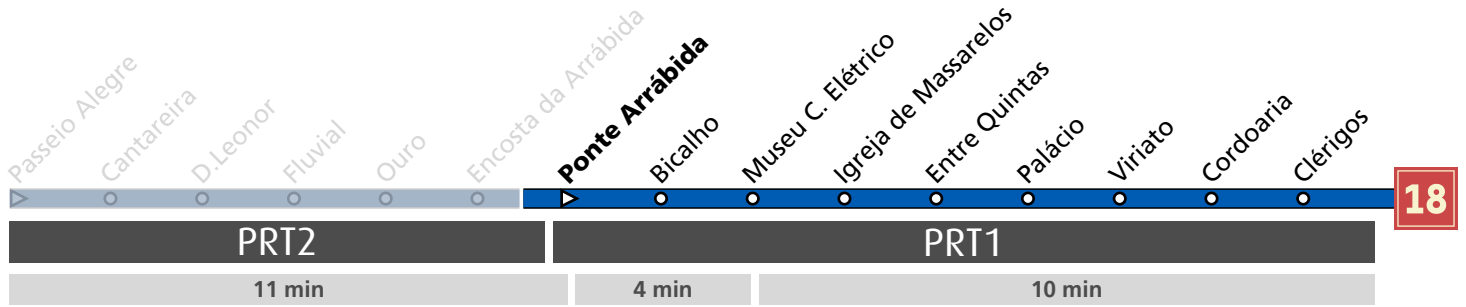

LEGENDA: ... Zona Andante ... min Tempo aproximado de percurso. Varia ao longo do dia.

Horário na Paragem PONTE ARRÁBIDA

PARR4

DIÁRIO / EVERY DAY	TODO O ANO ALL YEAR	10	11	12	13	14	15	16	17	18	h		
		26 56	26 56	26 56	26 56	26 56	26 56	26 56	26 56	26 56	26 56	26	minutos

HORÁRIO EM TEMPO REAL

Atualizado em: 29/03/2026
Os horários podem variar em função de condições circulação.