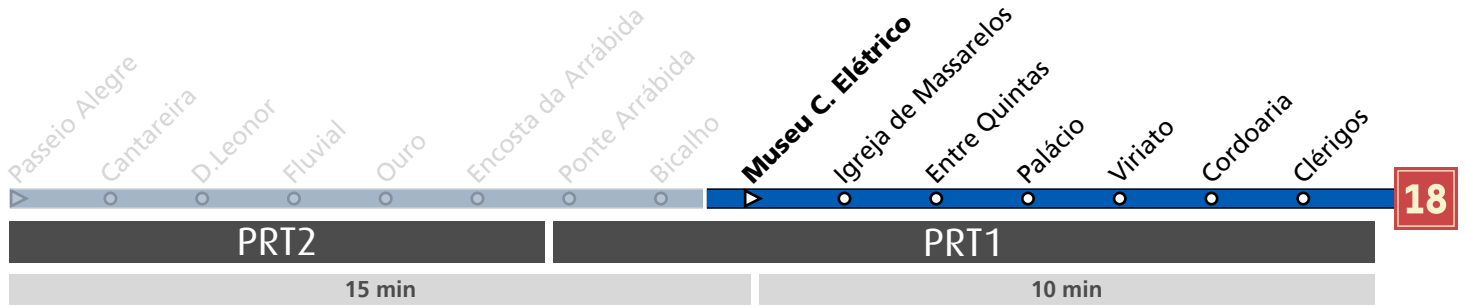

LEGENDA: ... Zona Andante ... min Tempo aproximado de percurso. Varia ao longo do dia.

Horário na Paragem MUSEU C. ELÉTRICO

MCE4

DIÁRIO / EVERY DAY TODO O ANO ALL YEAR	9	10	11	12	13	14	15	16	17	18	h	
		30	00 30	00 30	00 30	00 30	00 30	00 30	00 30	00 30	00 30	minutos

HORÁRIO EM TEMPO REAL

Atualizado em: 29/03/2026
Os horários podem variar em função de condições circulação.