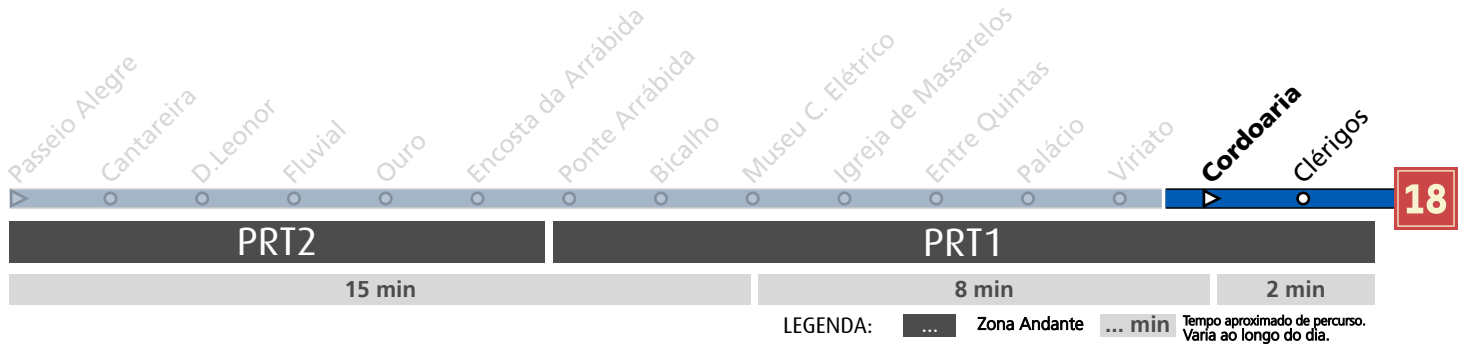

HORÁRIO EM TEMPO REAL

Atualizado em: 29/03/2026
Os horários podem variar em função de condições circulação.

Horário na Paragem ENTRE QUINTAS

EQ3

DIÁRIO / EVERY DAY TODO O ANO ALL YEAR	9	10	11	12	13	14	15	16	17	18	h
		32	02 32	02 32	02 32	02 32	02 32	02 32	02 32	02 32	02 32

HORÁRIO EM TEMPO REAL

Atualizado em: 29/03/2026
Os horários podem variar em função de condições circulação.

Horário na Paragem PALÁCIO

PAL7

DIÁRIO / EVERY DAY TODO O ANO ALL YEAR	9	10	11	12	13	14	15	16	17	18	h
		34	04 34	04 34	04 34	04 34	04 34	04 34	04 34	04 34	04 34

HORÁRIO EM TEMPO REAL

Atualizado em: 29/03/2026
 Os horários podem variar em função de condições circulação.

Horário na Paragem VIRIATO

VTO4

DIÁRIO / EVERY DAY TODO O ANO ALL YEAR	9	10	11	12	13	14	15	16	17	18	h
		36	06 36	06 36	06 36	06 36	06 36	06 36	06 36	06 36	06 36

HORÁRIO EM TEMPO REAL

Atualizado em: 29/03/2026
 Os horários podem variar em função de condições de circulação.

Horário na Paragem CORDOARIA

CORD8

DIÁRIO / EVERY DAY TODO O ANO ALL YEAR	9	10	11	12	13	14	15	16	17	18	h
		38	08 38	08 38	08 38	08 38	08 38	08 38	08 38	08 38	08 38