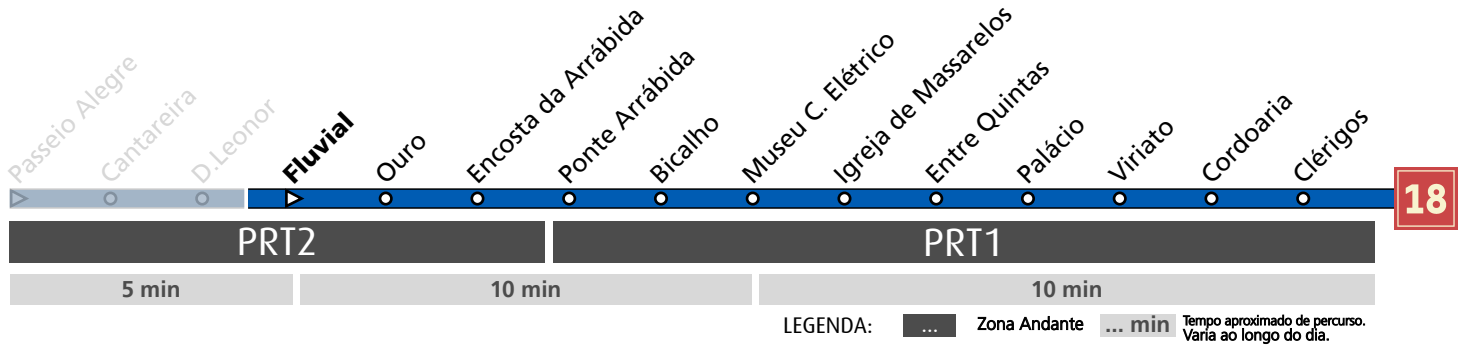

LEGENDA: ... Zona Andante ... min Tempo aproximado de percurso. Varia ao longo do dia.

Horário na Paragem D.LEONOR

DL6

DIÁRIO / EVERY DAY	TODO O ANO ALL YEAR	10	11	12	13	14	15	16	17	18	h
		18 48	18 48	18 48	18 48	18 48	18 48	18 48	18 48	18 48	18 48

HORÁRIO EM TEMPO REAL

Atualizado em: 29/03/2026
Os horários podem variar em função de condições circulação.

Horário na Paragem FLUVIAL

FLU6

DIÁRIO / EVERY DAY	TODO O ANO ALL YEAR	10	11	12	13	14	15	16	17	18	h
		20 50	20 50	20 50	20 50	20 50	20 50	20 50	20 50	20 50	20 50