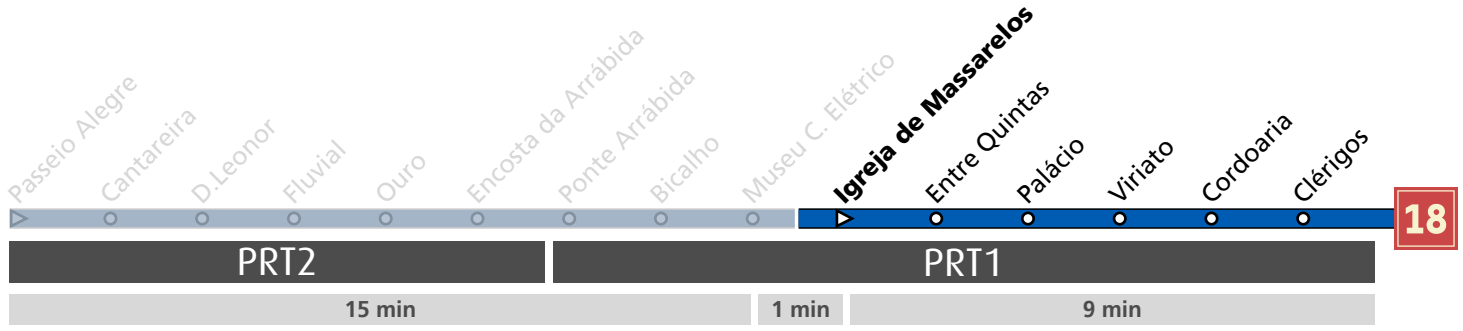

MCE4

DIÁRIO / EVERY DAY TODO O ANO ALL YEAR	9	10	11	12	13	14	15	16	17	18	h
		30	00 30	00 30	00 30	00 30	00 30	00 30	00 30	00 30	00 30

HORÁRIO EM TEMPO REAL

Atualizado em: 29/03/2026
 Os horários podem variar em função de condições circulação.

LEGENDA: ... Zona Andante ... min Tempo aproximado de percurso. Varia ao longo do dia.

Horário na Paragem IGREJA DE MASSARELOS

IGRM1

DIÁRIO / EVERY DAY	TODO O ANO ALL YEAR	9	10	11	12	13	14	15	16	17	18	h
		31	01 31	01 31	01 31	01 31	01 31	01 31	01 31	01 31	01 31	01 31