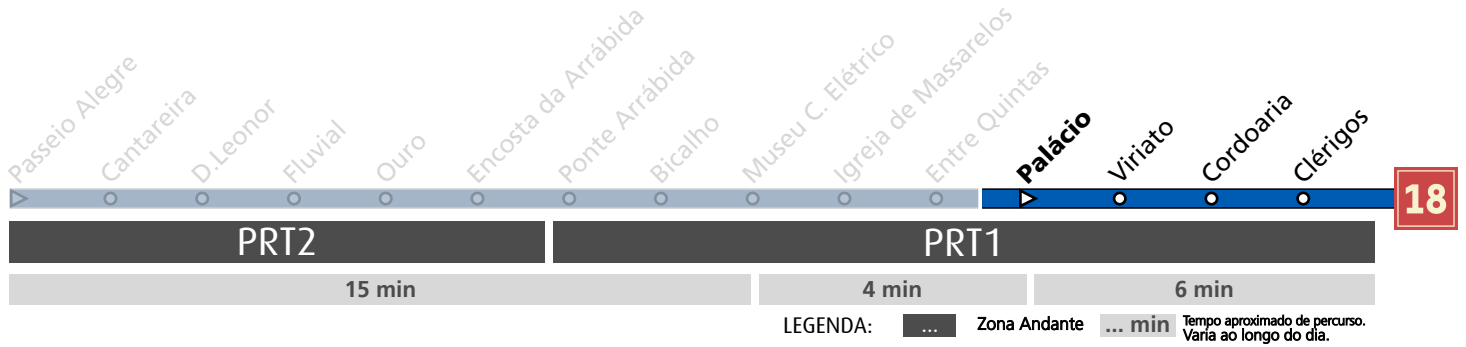

LEGENDA: ... Zona Andante ... min Tempo aproximado de percurso. Varia ao longo do dia.

Horário na Paragem IGREJA DE MASSARELOS

IGRM1

DIÁRIO / EVERY DAY	TODO O ANO ALL YEAR	9	10	11	12	13	14	15	16	17	18	h
		31	01 31	01 31	01 31	01 31	01 31	01 31	01 31	01 31	01 31	01 31

HORÁRIO EM TEMPO REAL

Atualizado em: 29/03/2026
Os horários podem variar em função de condições circulação.

Horário na Paragem ENTRE QUINTAS

EQ3

DIÁRIO / EVERY DAY TODO O ANO ALL YEAR	9	10	11	12	13	14	15	16	17	18	h
		32	02 32	02 32	02 32	02 32	02 32	02 32	02 32	02 32	02 32

HORÁRIO EM TEMPO REAL

Atualizado em: 29/03/2026
Os horários podem variar em função de condições circulação.

Horário na Paragem PALÁCIO

PAL7

DIÁRIO / EVERY DAY TODO O ANO ALL YEAR	9	10	11	12	13	14	15	16	17	18	h
		34	04 34	04 34	04 34	04 34	04 34	04 34	04 34	04 34	04 34

HORÁRIO EM TEMPO REAL

Atualizado em: 29/03/2026
 Os horários podem variar em função de condições circulação.

Horário na Paragem VIRIATO

VTO4

DIÁRIO / EVERY DAY TODO O ANO ALL YEAR	9	10	11	12	13	14	15	16	17	18	h
		36	06 36	06 36	06 36	06 36	06 36	06 36	06 36	06 36	06 36